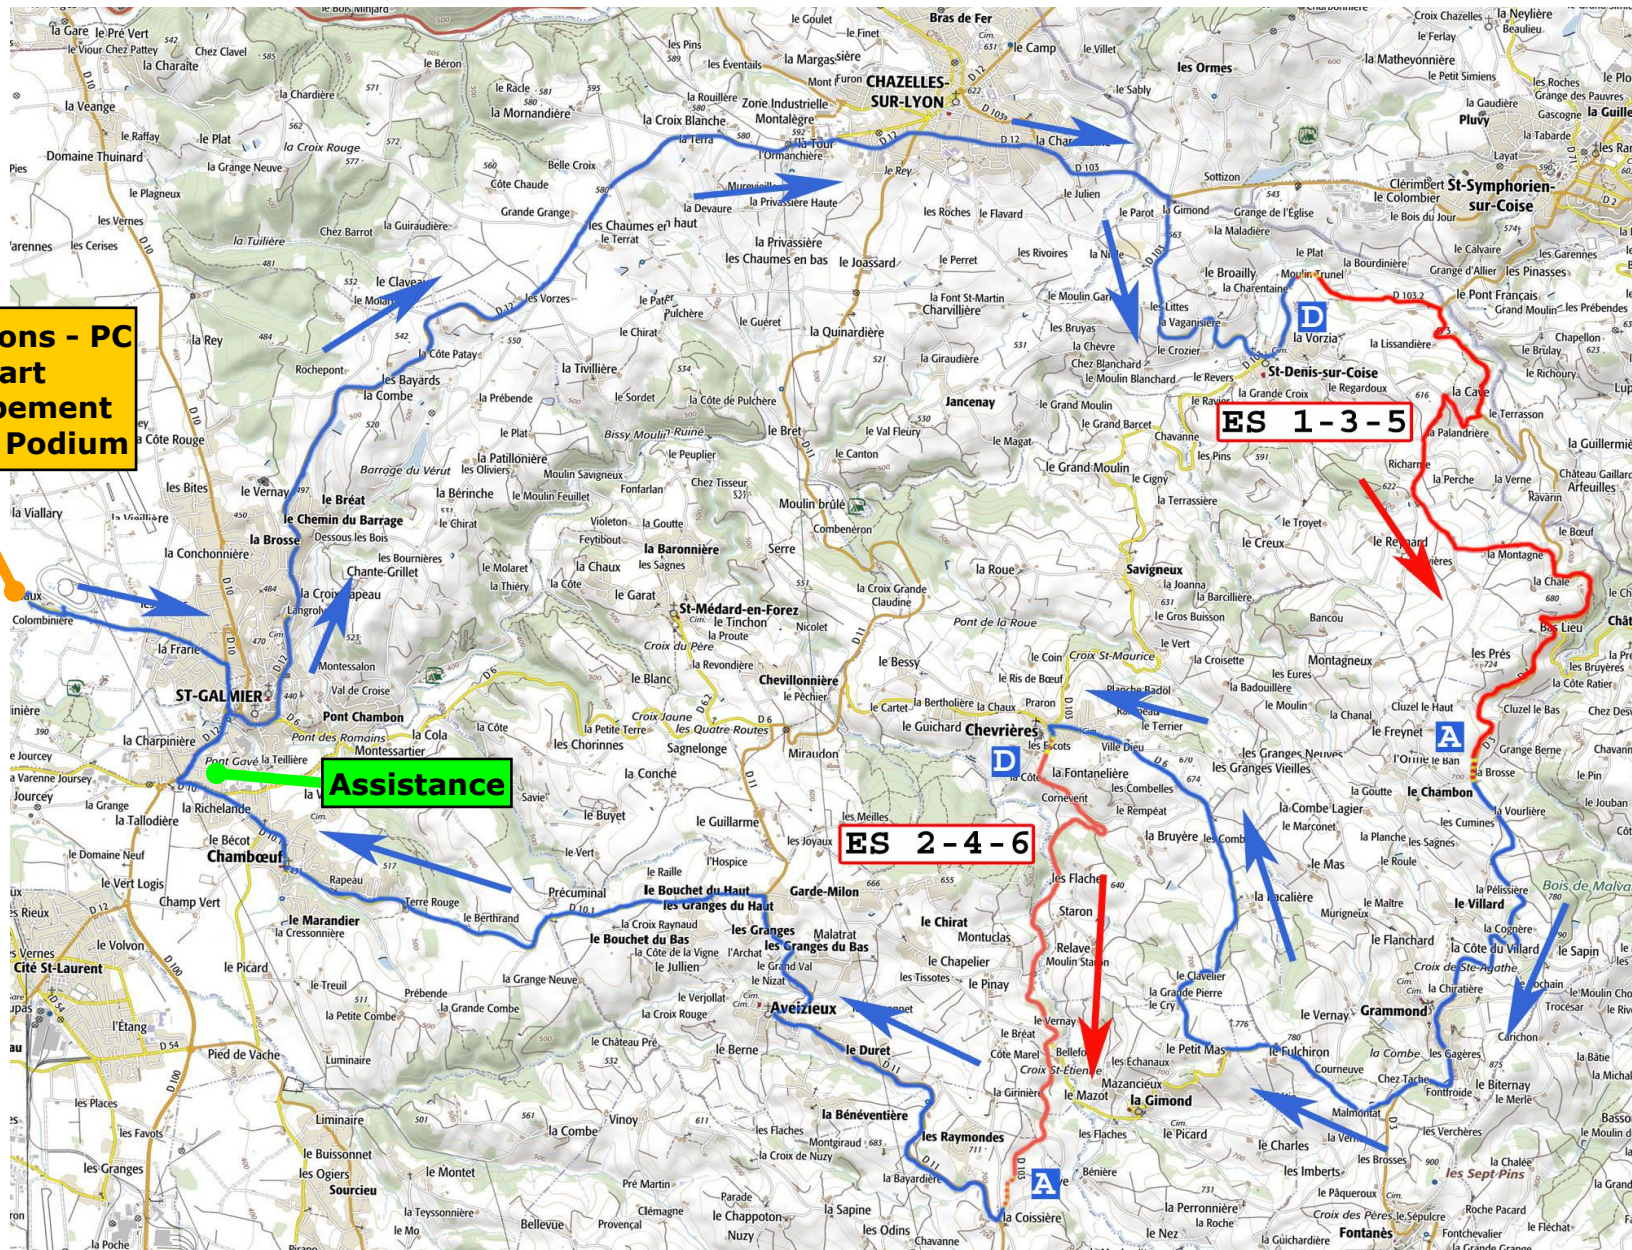

36ème RALLYE REGIONAL BALDOMERIEN "Alain RENAUDIER"

3 et 4 mars 2018

es St Denis sur Coise - La Brosse
es 1 / 3 / 5 8,85 km

es Chevières - La Coissière
es 2 / 4 / 6 4,45 km

Vérifications - PC
Départ
Regroupement
Arrivée - Podium

Assistance

ES 1-3-5

ES 2-4-6